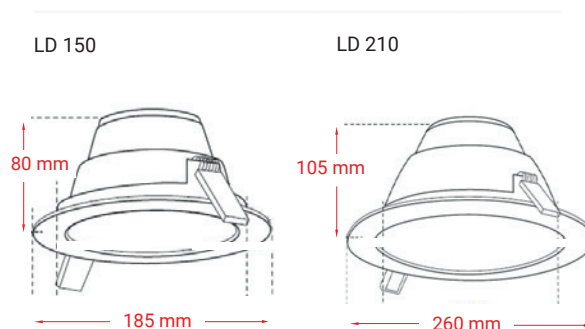

Maatvoering