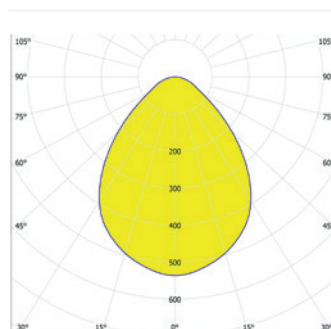

Polair diagram