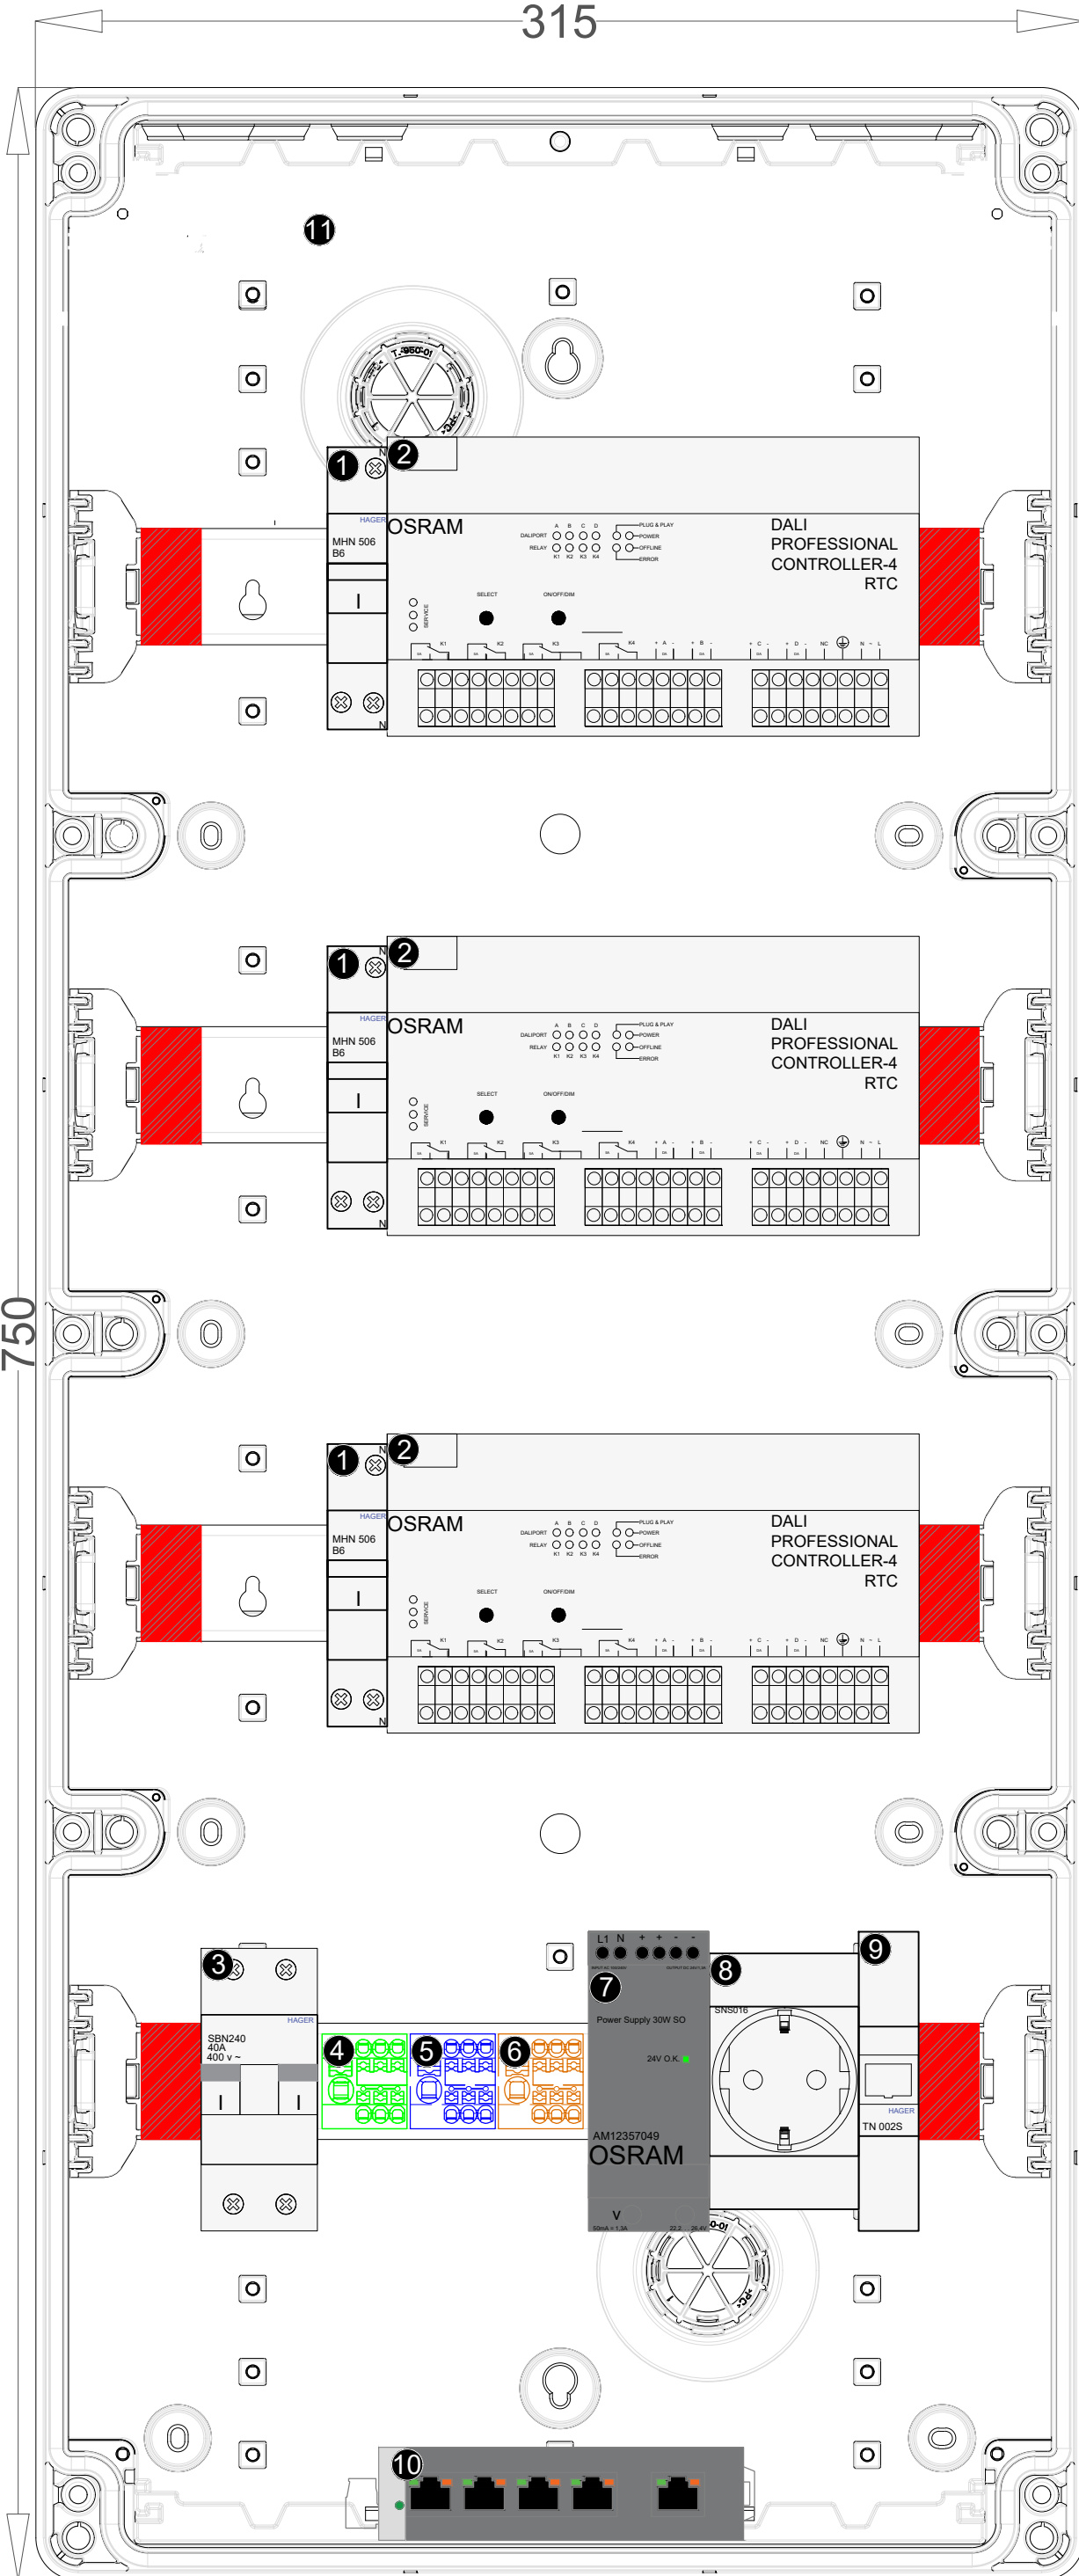

315

750

Componentenlijst

Positie Nr.	Omschrijving	Aantal	Artikelnummer Veko
1	Hager MHN506	3 St.	ISAH - 100002875
2	DALI Pro Cont-4RTC	3 St.	ISAH - 100003124
3	Hager SBN240	1 St.	ISAH - 100008787
4	PTFIX 6/6X2,5 GNYE	1 St.	ISAH - 100000122
5	PTFIX 6/6X2,5 BU	1 St.	ISAH - 100000121
6	PTFIX 6/6X2,5 BN	1 St.	ISAH - 100000120
7	Power Supply 30W SO	1 St.	ISAH - 100003123
8	Hager WCD VKS09SW	1 St.	ISAH - 100002876
9	Hager TN002S	1 St.	ISAH - 100008788
10	SWITCH SFNB 5TX	1 St.	ISAH - 100003120
11	Spelsberg AK-56	1 St.	ISAH - 10000....
N.T.B.	Set Wiska PG16	Variabel	ISAH - 100007021
N.T.B.	Set Wiska PG21	Variabel	ISAH - 100007022