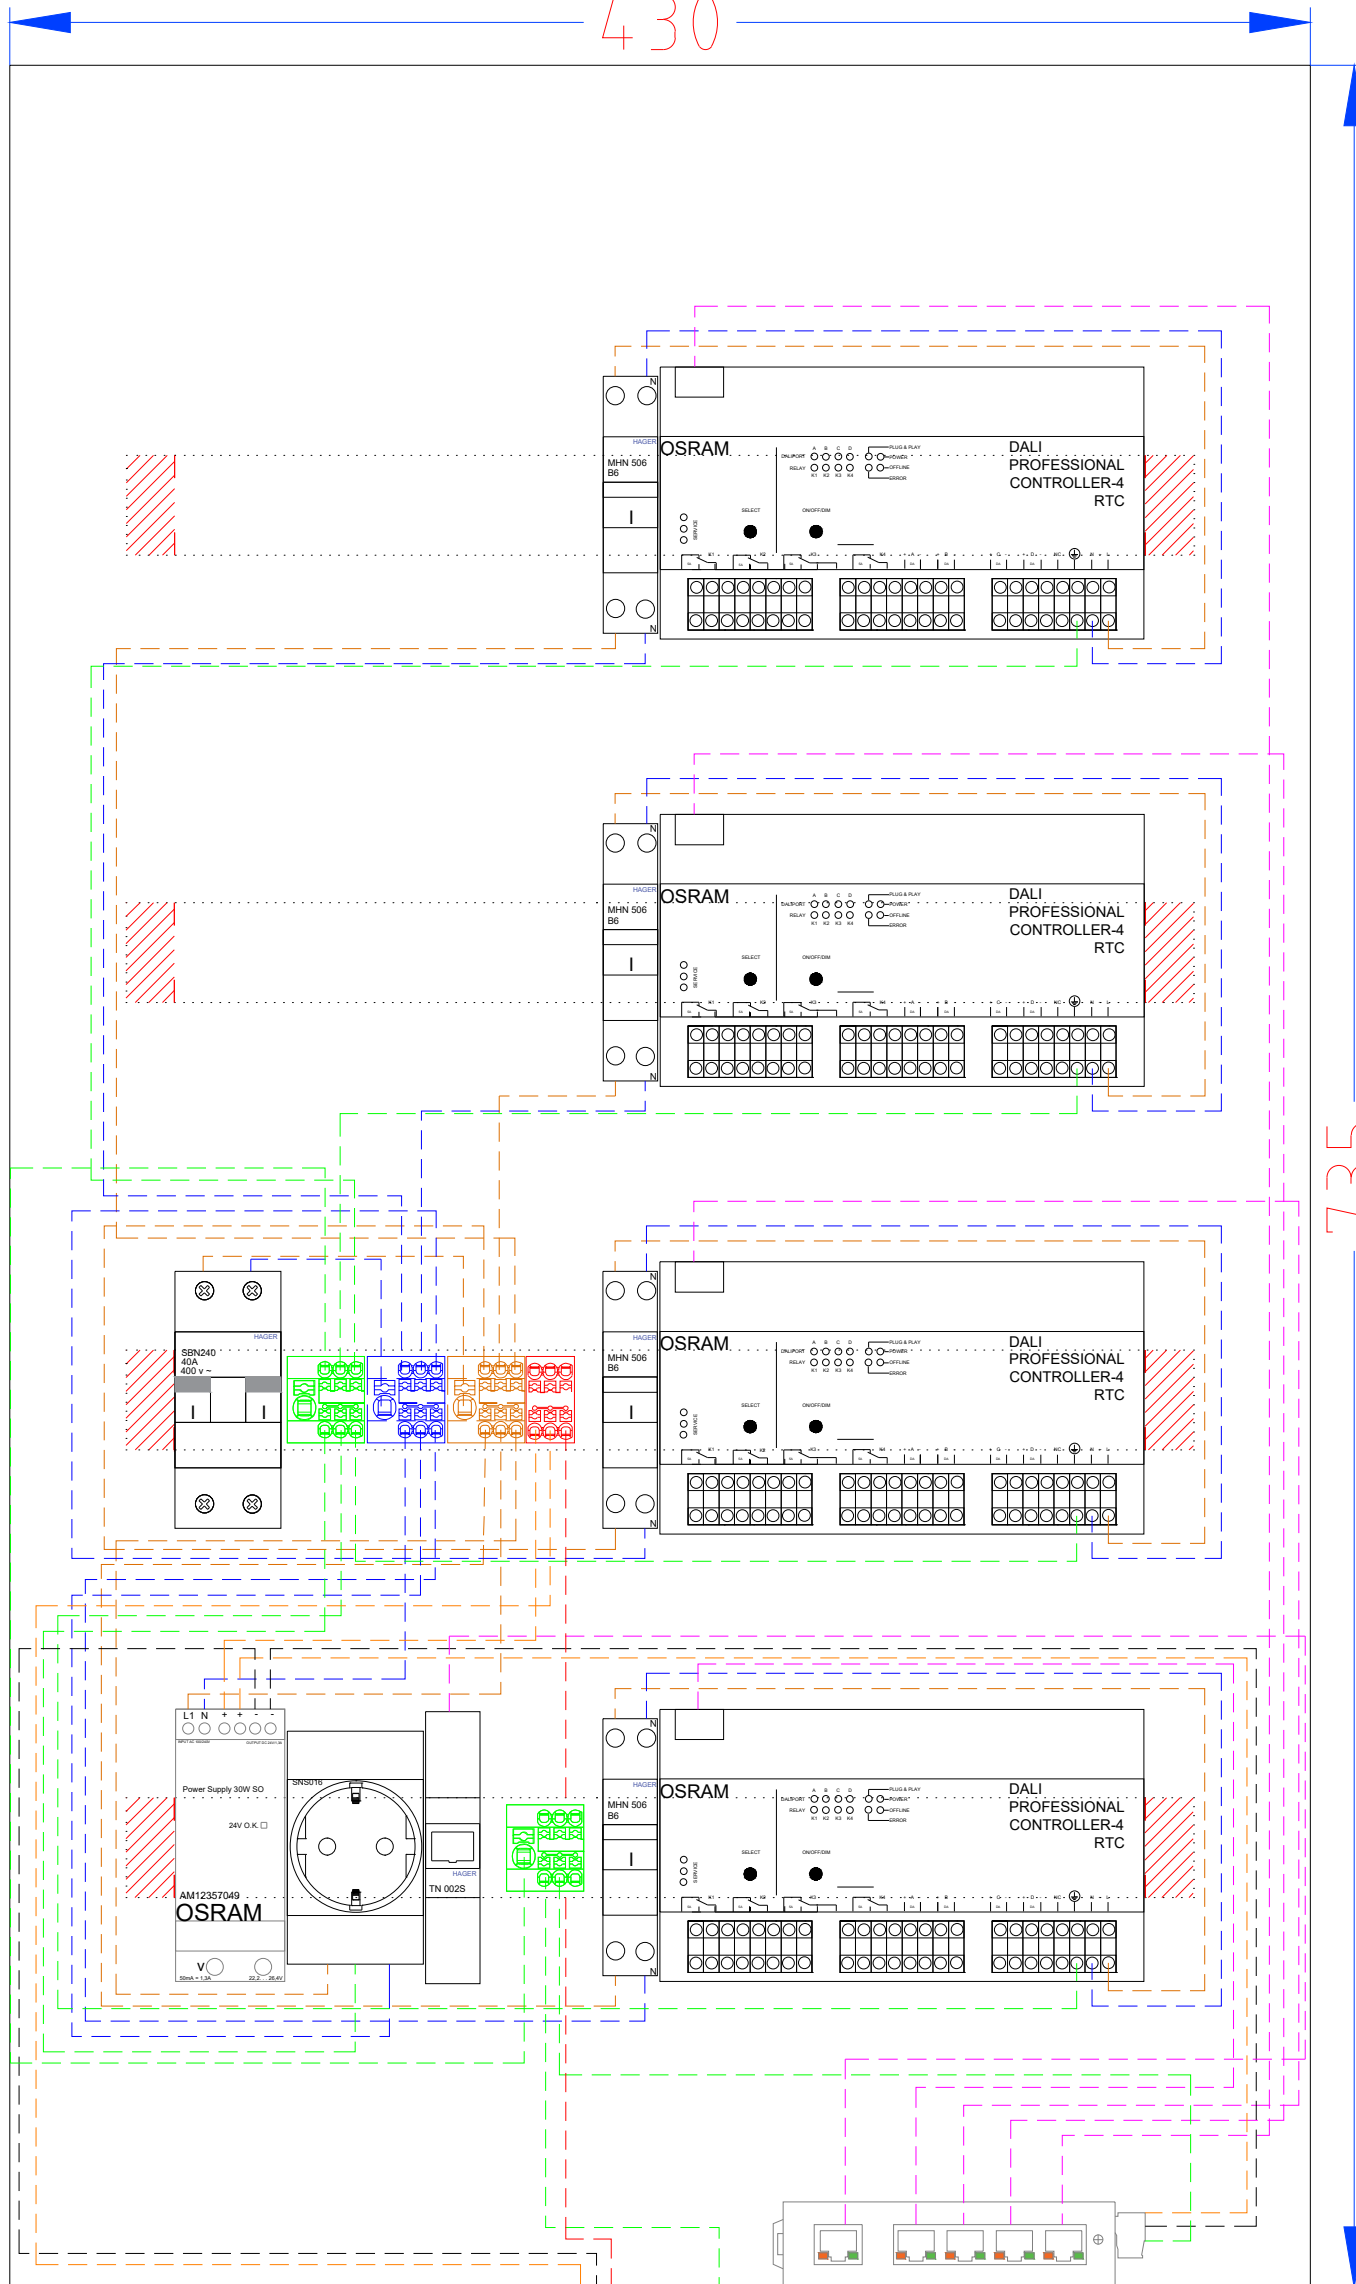

430

735

Phoenix Contact FL WLAN 1100  
(Optional)

Uitvoering	PRO 2.4	Getekend	Veko Lightsystem Team LMS
Leverancier	OSRAM	Datum	31-03-2022
School	125 Formaat A3	Update	1