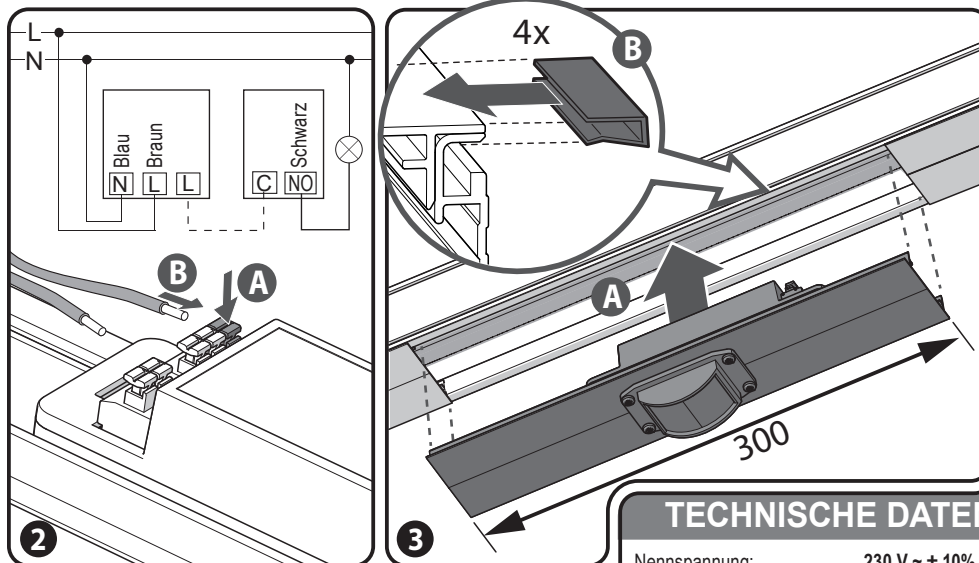

TECHNISCHE DATEN

Nennspannung: 230 V ~ ± 10%, 50 Hz
Max. kontinuierliche Leistung: 6 A bei cos = 1
[3 A bei cos = 0,4]

Eigenverbrauch [aus-/eingeschaltet]: <0,22 W / < 4 W

PIR-Detektionswinkel: Im Umkreis 130° - 140°

Ausschaltverzögerung: 5 s - 45 min. [Bewegung]

Umgebungstemperatur: -25 bis 40 °C

Schutzklasse: IP20/54

Lux-Werte: Mindestens 35 lux Maximal 1000 lux

Änderungen in der Ausführung vorbehalten.