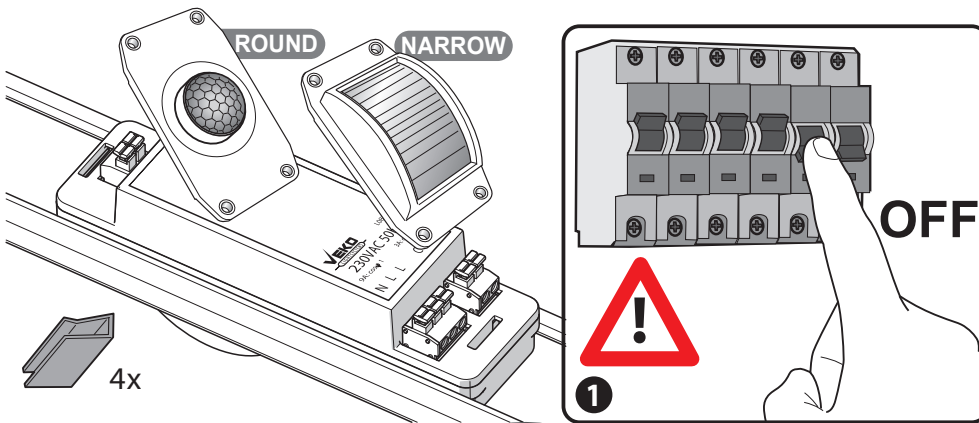

## EINLEITUNG

MDL-N/R ist ein Bewegungsmelder für sowohl hohe schmale Räume bis 15 m Höhe (NARROW) als auch Betriebsräume bis 8 m Höhe (ROUND).

## MONTAGE

[3] Setzen Sie die Abdeckung mit dem MDL im Profil des Lichtbands ein. Halten Sie hierfür eine Aussparung von 300mm im Profil frei (A). Setzen Sie die Sicherheitsfedern im Profil und in der Abdeckung ein (B).