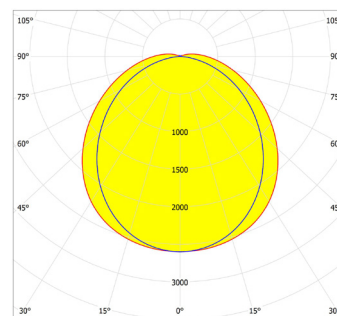

CLEVER
SWIFT
SOLID

Renofit- NL v1.11/01/24

RENOFIT 6000 LM CIRCULAIR

Armatuur

Maatvoering

Polair diagram

Productcode IP20-IP40	Lengte (mm)	Vermogen (W)	Besparing	Output flux (lm)	Lumen/Watt
LRFx-C352-07-840-01	1529,5	70,3W	T5 2x80W: 58%	12000	171