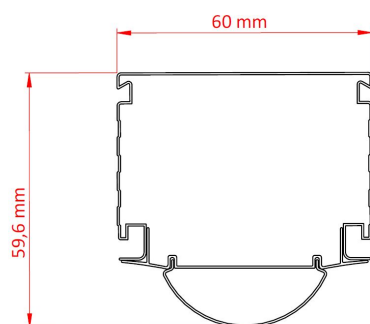

CLEVER
SWIFT
SOLID

Renofit- NL v1.11/01/24

RENOFIT 6000 LM CIRCULAIR

Armatuur

Maatvoering

Polair diagram

Productcode IP20-IP40	Lengte (mm)	Vermogen (W)	Besparing	Output flux (lm)	Lumen/Watt
LRFx-C352-07-840-01	1529,5	70,3W	T5 2x80W: 58%	12000	171