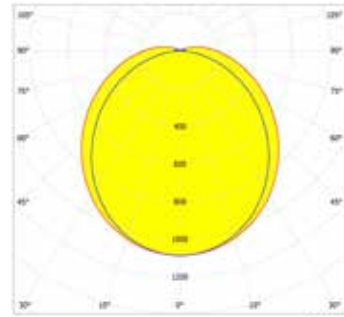

**CLEVER
SWIFT
SOLID**

Technische gegevens

Lengte	1.030 mm
Output flux	3.400 lm
Vermogen	27 W
Voltage	220 - 240 V
Frequentie	50 ÷ 60 Hz
Powerfactor	>0.9
Elektronica	Signify of Osram
Operationele temperatuur	-20 °C tot +35 °C
Gewicht	circa 2,5 kg/m inclusief profiel en accessoires
Toepassing	Lage ruimtes, orderpickstellingen en winkels
Installatiehoogte	2 - 4 m
Kleurtemperatuur	Natural white (± 4.000 K)
Colour Rendering Index (CRI)	>80
Lensoptiek	Diffuse
Materiaal afscherming	PMMA
Materiaal	Brut aluminium
Kleur	Brut aluminium en geanodiseerd
Slagvastheid	IK07
Beschermingsklasse	IP20
Opties	Noodverlichting
Garantie	L85B10 / 5 jaar garantie / Ta 35° C
Verwachte levensduur	Tot 50.000 branduren mogelijk
BREEAM	Ja

Polair diagram

Productcode IP20	Lengte (mm)	Vermogen (W)	Output flux (lm)	Lumen/Watt
LBN-D-109	1.030	27	3.400	125

Op de initiële prestatie is, conform IEC, een tolerantie van $\pm 10\%$ van toepassing. Wijzigingen op technische gegevens voorbehouden.