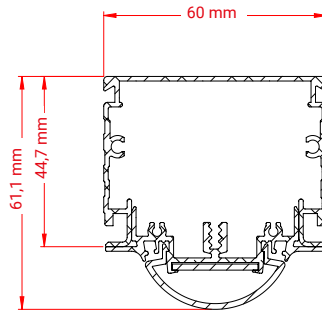

**CLEVER
SWIFT
SOLID**

Technische gegevens

Lengte	1.030 mm
Output flux	3.400 lm
Vermogen	27 W
Voltage	220 - 240 V
Frequentie	50 ÷ 60 Hz
Powerfactor	>0.9
Elektronica	Signify of Osram
Operationele temperatuur	-20 °C tot +35 °C
Gewicht	circa 2,5 kg/m inclusief profiel en accessoires
Toepassing	Lage ruimtes, orderpickstellingen en winkels
Installatiehoogte	2 - 4 m
Kleurtemperatuur	Natural white (± 4.000 K)
Colour Rendering Index (CRI)	>80
Lensoptiek	Diffuse
Materiaal afscherming	PMMA
Materiaal	Brut aluminium
Kleur	Brut aluminium en geanodiseerd
Slagvastheid	IK07
Beschermingsklasse	IP20
Opties	Noodverlichting
Garantie	L85B10 / 5 jaar garantie / Ta 35° C
Verwachte levensduur	Tot 50.000 branduren mogelijk
BREEAM	Ja

Polair diagram

Productcode IP20	Lengte (mm)	Vermogen (W)	Output flux (lm)	Lumen/Watt
LBN-D-109	1.030	27	3.400	125

Op de initiële prestatie is, conform IEC, een tolerantie van $\pm 10\%$ van toepassing. Wijzigingen op technische gegevens voorbehouden.